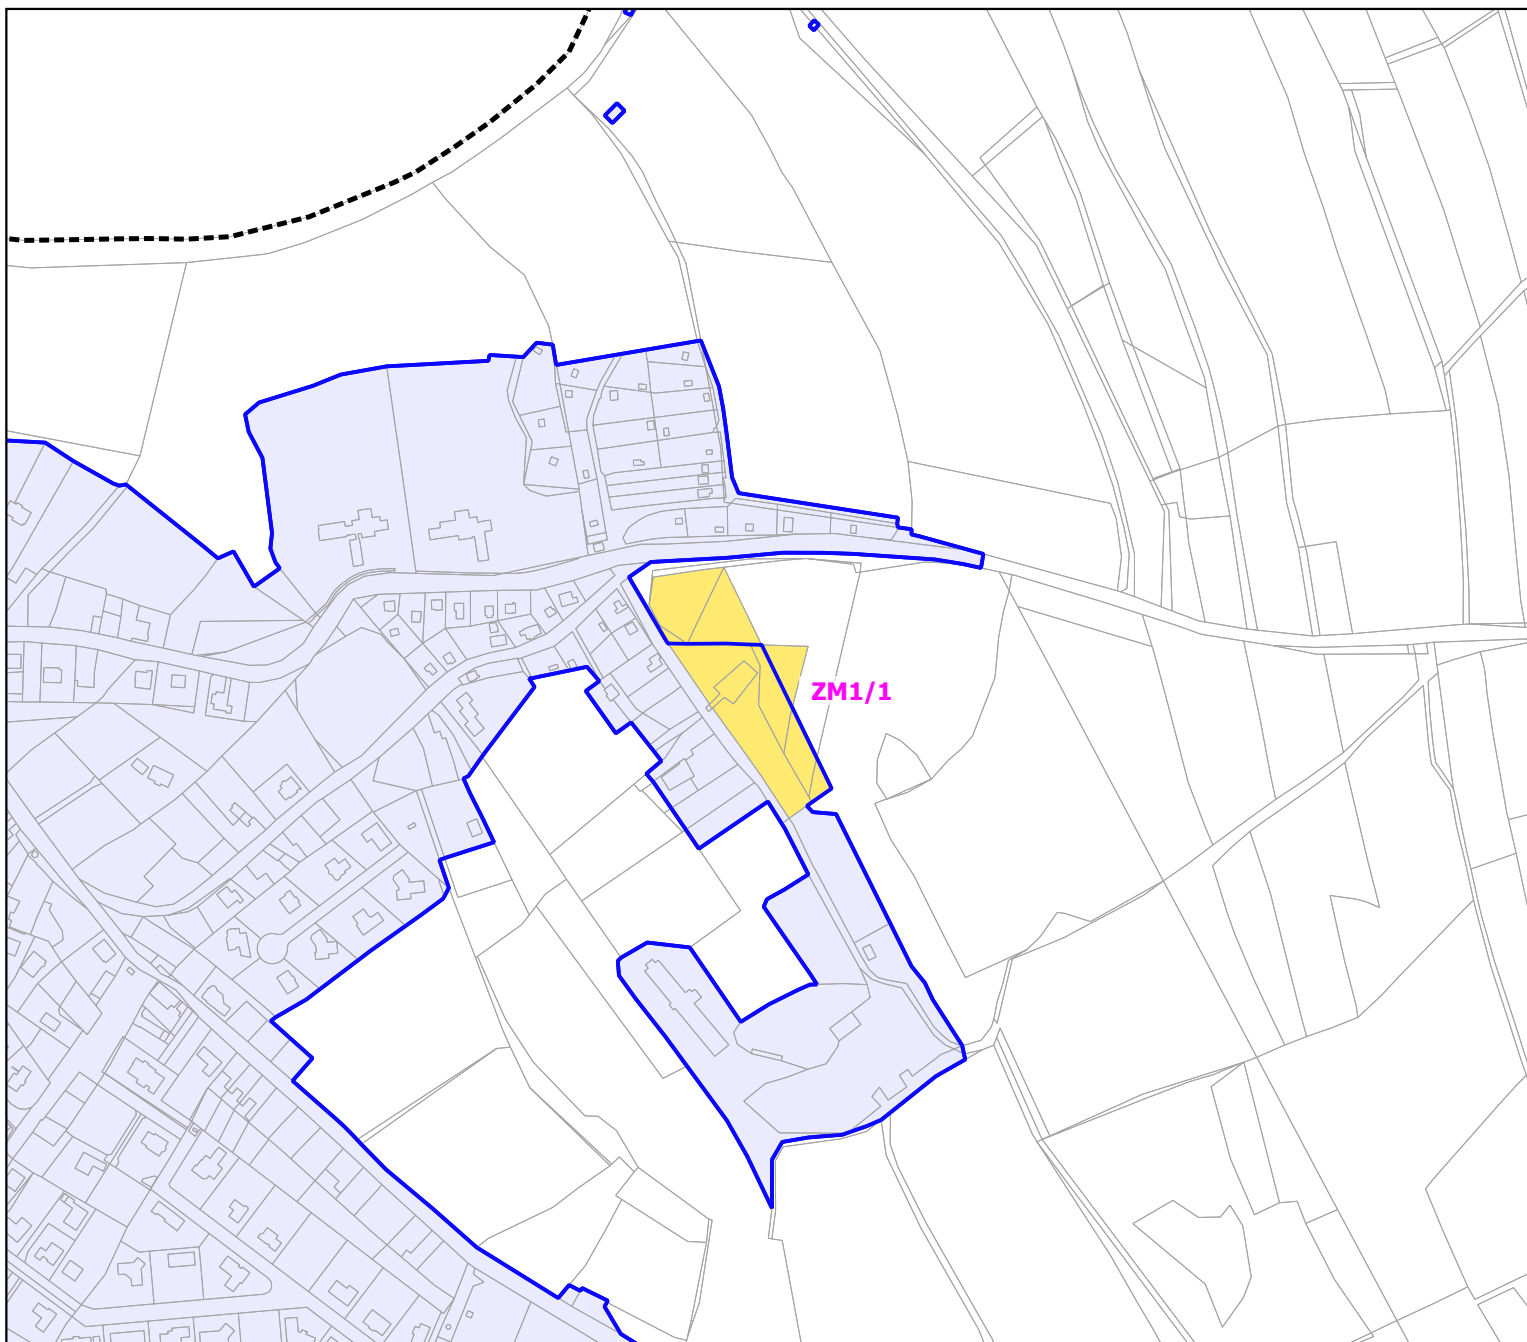

ZMĚNA č.1 ÚZEMNÍHO PLÁNU BRADLEC

I.1 VÝKRES ZÁKLADNÍHO ČLENĚNÍ ÚZEMÍ - VÝŘEZ I.

LEGENDA

hranice řešeného území

hranice zastavěného území k 1.12. 2019

ZM1/1

rozsah změny č.1

1 : 5 000