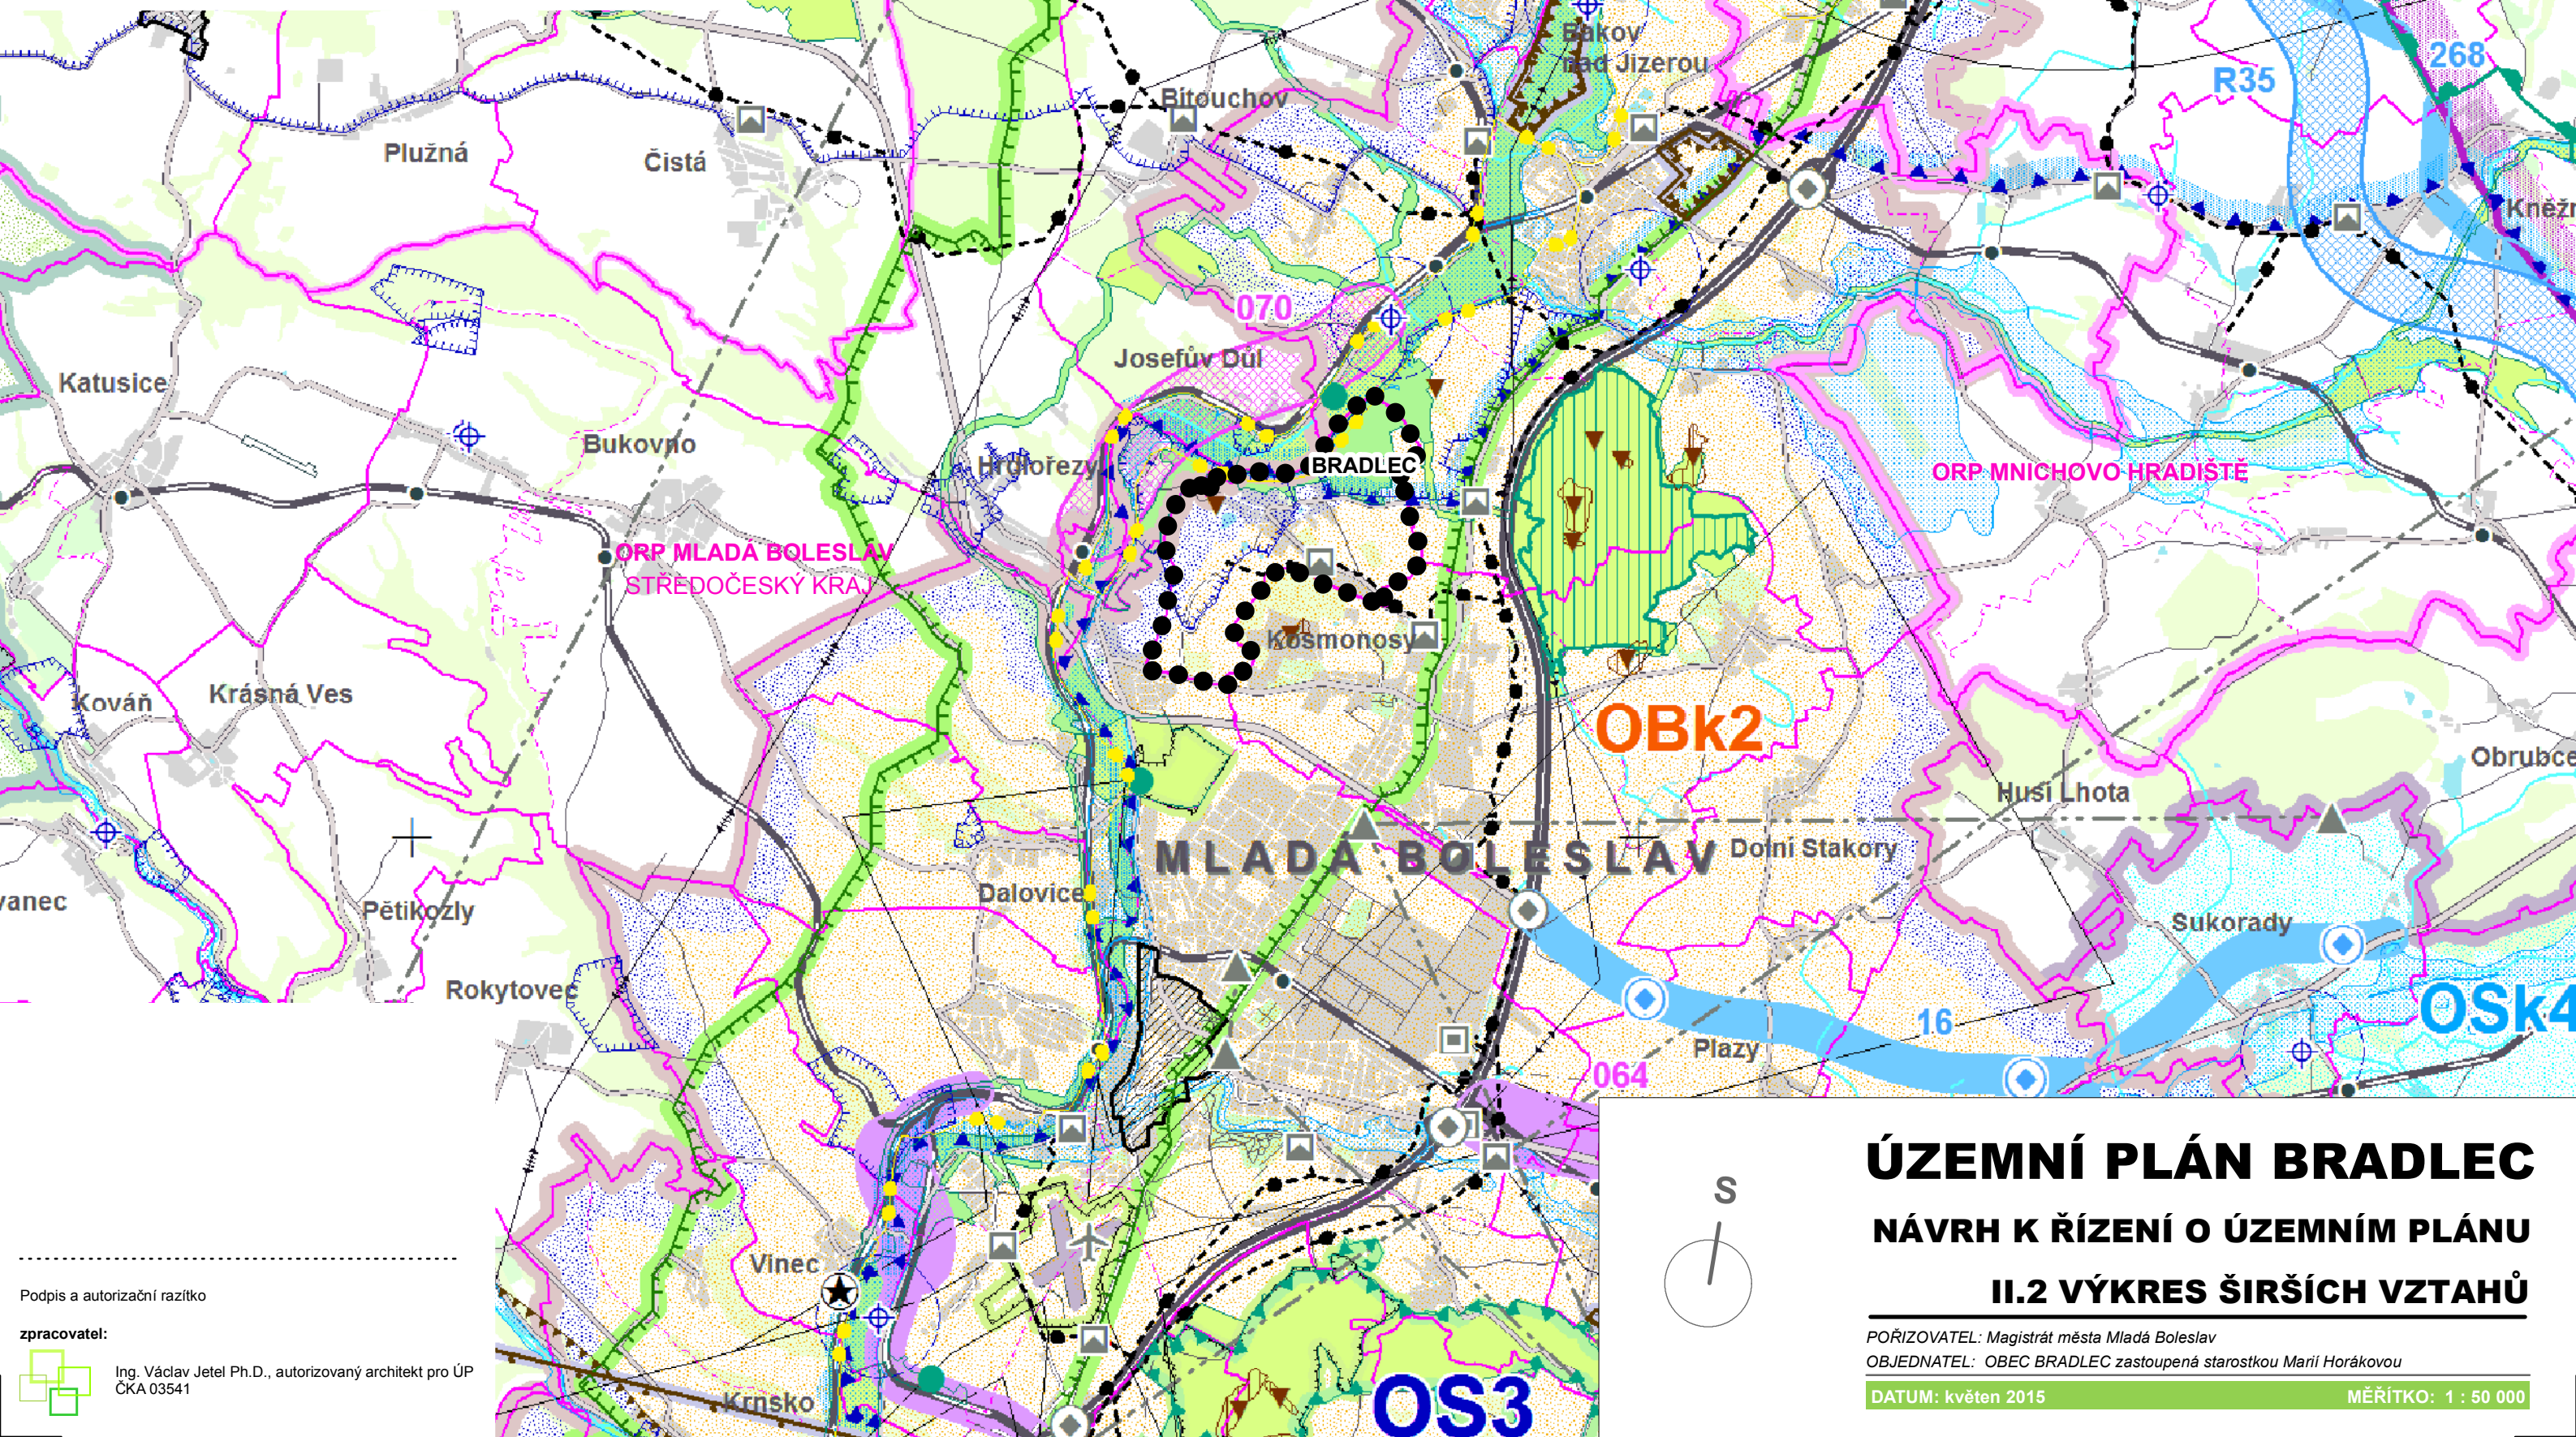

Legenda

hranice řešeného území

hranice obcí s rozšířenou působností

OS3 - Rozvojová osa republikového významu Praha - Mladá Boleslav - Liberec

OBk2 - Rozvojová oblast krajského významu Mladá Boleslav - Mnichovo Hradiště

pozn. "Mapový podklad - Koordinační výkres ZÚR SK"

Podpis a autorizační razítko

zpracovatel:

Ing. Václav Jetel Ph.D., autorizovaný architekt pro ÚP
ČKA 03541

ÚZEMNÍ PLÁN BRADLEC NÁVRH K ŘÍZENÍ O ÚZEMNÍM PLÁNU II.2 VÝKRES ŠIRŠÍCH VZTAHŮ

POŘIZOVATEL: Magistrát města Mladá Boleslav

OBJEDNATEL: OBEC BRADLEC zastoupená starostkou Marií Horákovou

DATUM: květen 2015

MĚŘÍTKO: 1 : 50 000