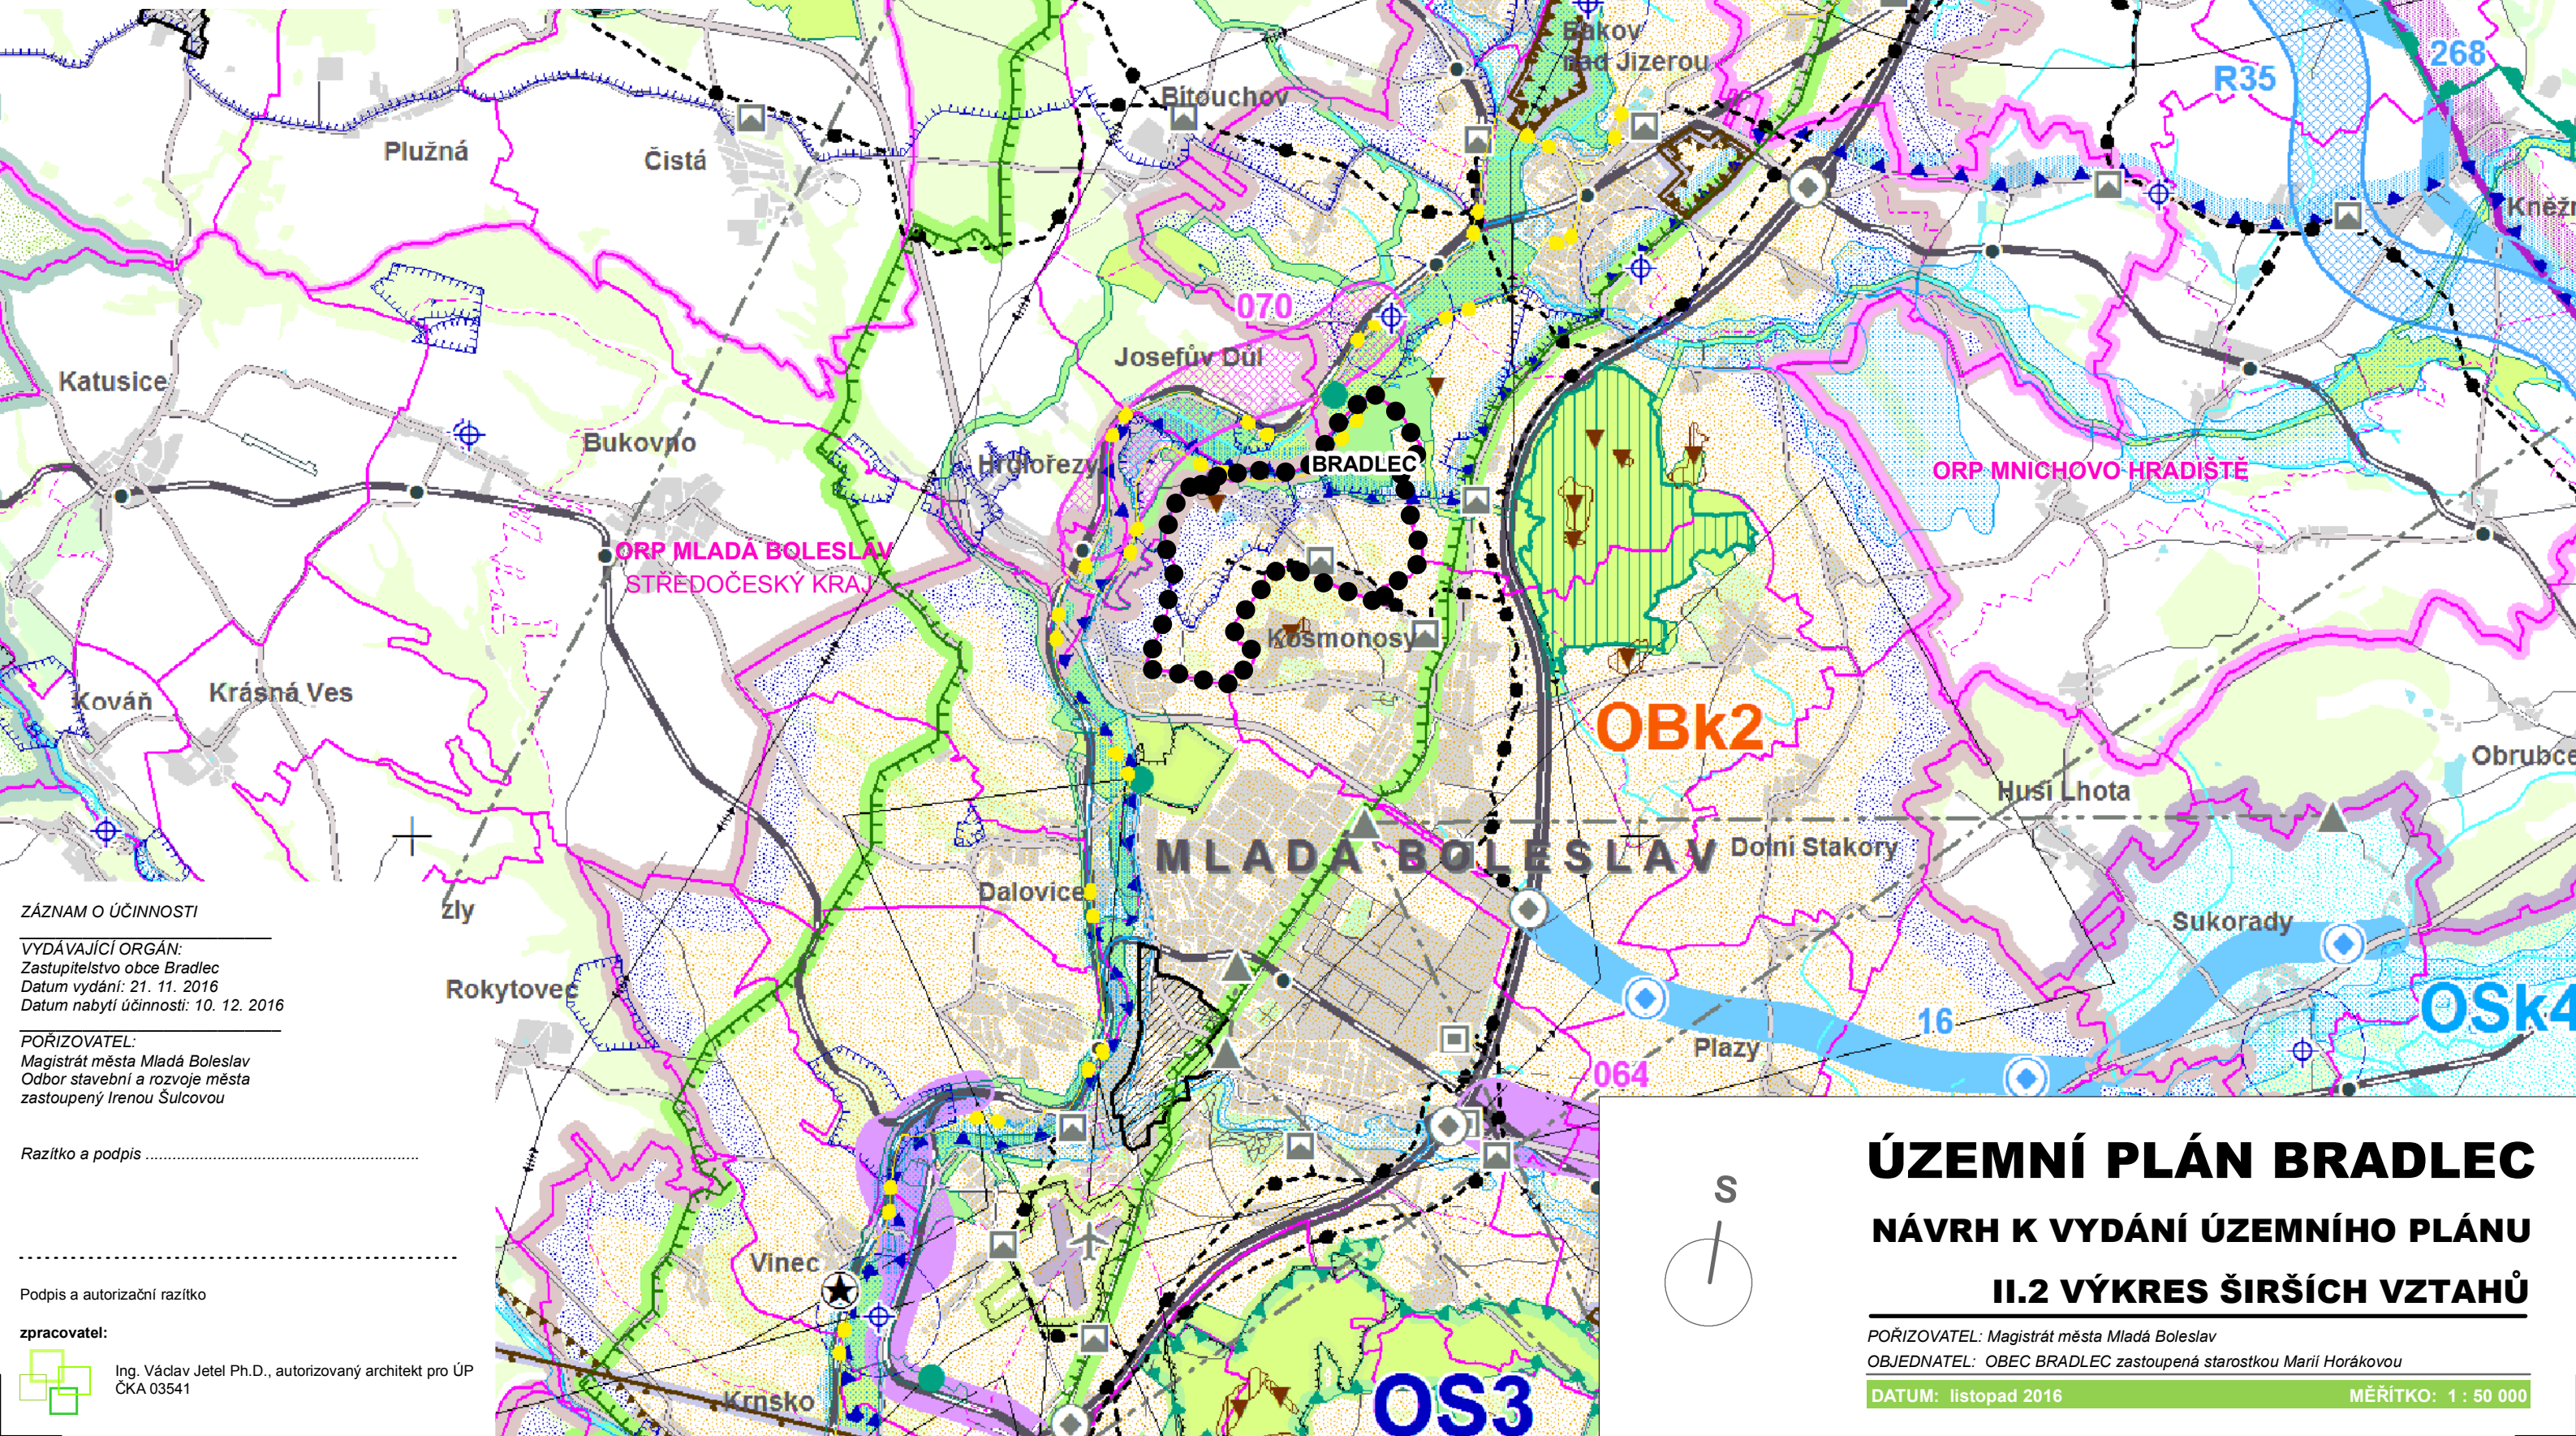

Legenda

hranice řešeného území

hranice obcí s rozšířenou působností

OS3 - Rozvojová osa republikového významu Praha - Mladá Boleslav - Liberec

OBk2 - Rozvojová oblast krajského významu Mladá Boleslav - Mnichovo Hradiště

pozn. "Mapový podklad - Koordinační výkres ZÚR SK"

ZÁZNAM O ÚČINNOSTI

VYDÁVACÍ ORGÁN:
Zastupitelstvo obce Bradlec
Datum vydání: 21. 11. 2016
Datum nabytí účinnosti: 10. 12. 2016

POŘIZOVATEL:
Magistrát města Mladá Boleslav
Odbor stavební a rozvoje města
zastoupený Irenou Šulcovou

Razítko a podpis

Podpis a autorizační razítko

zpracovatel:

Ing. Václav Jetel Ph.D., autorizovaný architekt pro ÚP
ČKA 03541

ÚZEMNÍ PLÁN BRADLEC

NÁVRH K VYDÁNÍ ÚZEMNÍHO PLÁNU

II.2 VÝKRES ŠIRŠÍCH VZTAHŮ

POŘIZOVATEL: Magistrát města Mladá Boleslav
OBJEDNATEL: OBEC BRADLEC zastoupená starostkou Marií Horákovou
DATUM: listopad 2016 MĚŘITKO: 1 : 50 000